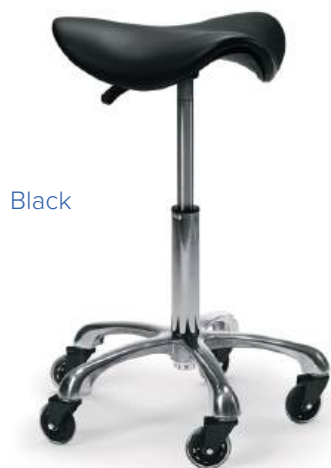

### SALON STOOLS

SALON STOOL 360

Matt black

Orange

White

Black

Gold