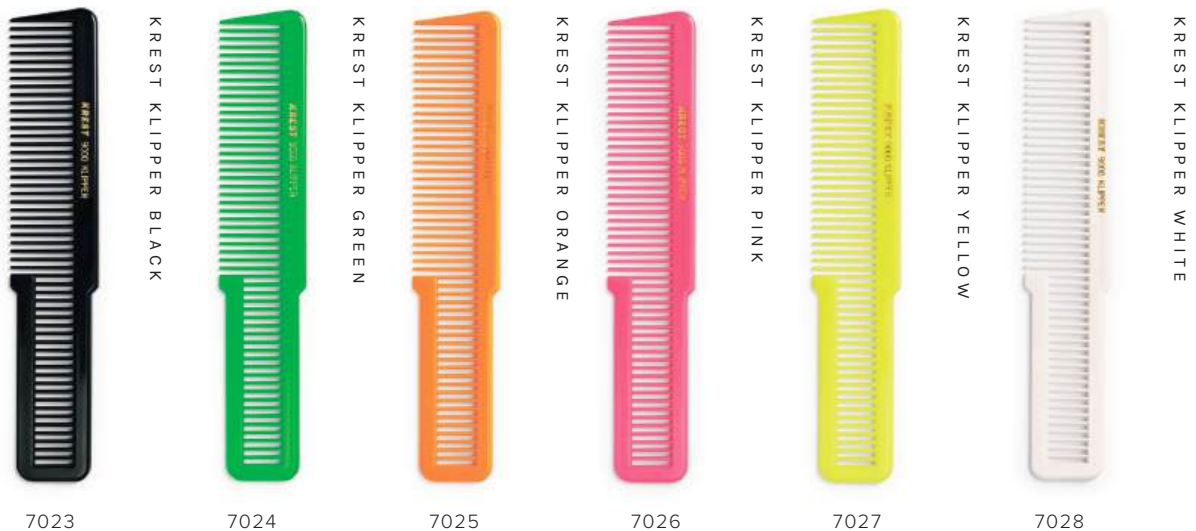

### KREST 900 KLIPPER

High quality combs from the US. Made from 100% premium nitrile rubber.

**Art.Nr:**

- 7023 KREST KLIPPER BLACK
- 7024 KREST KLIPPER GREEN
- 7025 KREST KLIPPER ORANGE

**Art.Nr:**

- 7026 KREST KLIPPER PINK
- 7027 KREST KLIPPER YELLOW
- 7028 KREST KLIPPER WHITE