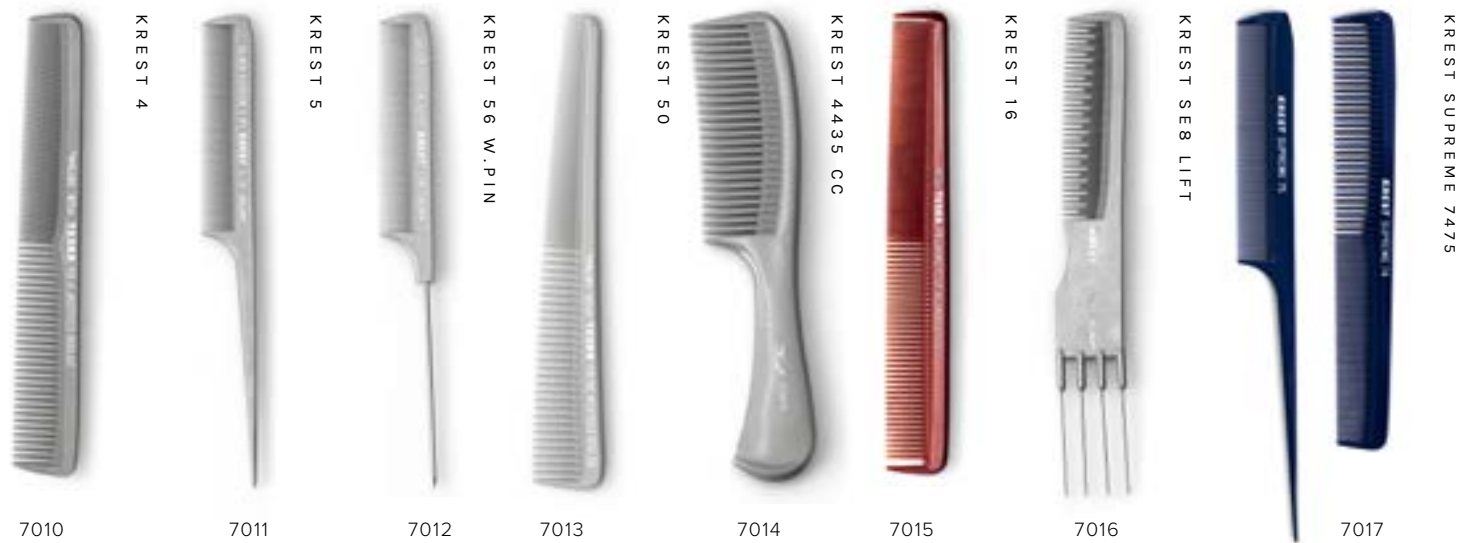

KREST COMBS

High quality combs from the US. Made from Dupont Delrin.

KREST 4 Art.Nr: 7010 KREST 4435 CC Art.Nr: 7014
KREST 5 Art.Nr: 7011 KREST 16 Art.Nr: 7015
KREST 56 W.PIN Art.Nr: 7012 KREST SE8 LIFT Art.Nr: 7016
KREST 50 Art.Nr: 7013 KREST SUPREME 7475 Art.Nr: 7017